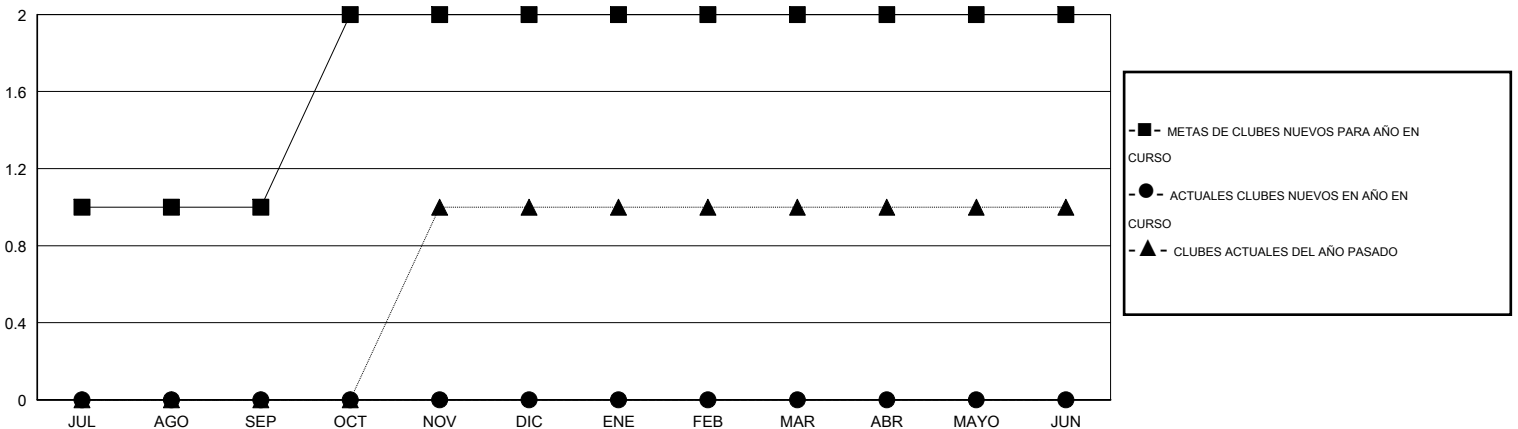

MONTHLY MEMBERSHIP PROGRESS REPORT

District H 2

Results as of: 7/31/2014

GMT: Jaime García Cepeda

UBICACIÓN PERU

GMT DE AE 3

Clubes					socios				
RESULTADOS DE 2014-2015					RESULTADOS DE 2014-2015				
TRIMESTRE	META DE CLUBES NUEVOS	ACTUALES NUEVOS CLUBES	BAJAS ACTUALES DE CLUBES	ACTUAL GANANCIA/ PÉRDIDA NETA	TRIMESTRE	META DE SOCIOS NUEVOS	ACTUALES SOCIOS AÑADIDOS	BAJAS ACTUALES DE SOCIOS	ACTUAL GANANCIA/ PÉRDIDA NETA
JUL/AGO/SEP	1	0	0	0	JUL/AGO/SEP	15	17	12	5
OCT/NOV/DIC	1	0	0	0	OCT/NOV/DIC	15	0	0	0
ENE/FEB/MAR	0	0	0	0	ENE/FEB/MAR	-5	0	0	0
ABR/MAYO/JUN	0	0	0	0	ABR/MAYO/JUN	-5	0	0	0

METAS Y CIFRA ACUMULATIVA DE CLUBES NUEVOS

METAS Y CIFRA ACUMULATIVA DE SOCIOS

CLUBES DADOS DE BAJA: 0

SOCIOS DADOS DE BAJA

FALLECIDOS	0
CLUB CANCELADO	0
OTRO	12
TOTAL	12

7 CLUBS OF 42 AÑADIERON 1 O MÁS SOCIOS NUEVOS