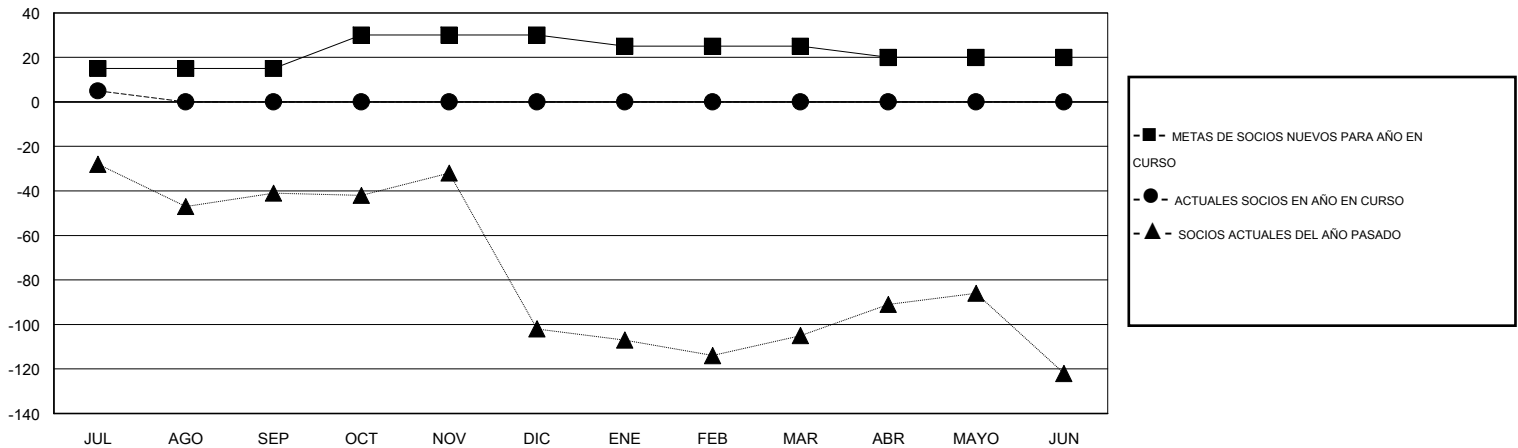

MONTHLY MEMBERSHIP PROGRESS REPORT

District H 2

Results as of: 7/31/2014

GMT: Jaime García Cepeda

UBICACIÓN PERU

GMT DE AE 3

Clubes					socios				
RESULTADOS DE 2014-2015					RESULTADOS DE 2014-2015				
TRIMESTRE	META DE CLUBES NUEVOS	ACTUALES NUEVOS CLUBES	BAJAS ACTUALES DE CLUBES	ACTUAL GANANCIA/ PÉRDIDA NETA	TRIMESTRE	META DE SOCIOS NUEVOS	ACTUALES SOCIOS AÑADIDOS	BAJAS ACTUALES DE SOCIOS	ACTUAL GANANCIA/ PÉRDIDA NETA
JUL/AGO/SEP	1	0	0	0	JUL/AGO/SEP	15	17	12	5
OCT/NOV/DIC	1	0	0	0	OCT/NOV/DIC	15	0	0	0
ENE/FEB/MAR	0	0	0	0	ENE/FEB/MAR	-5	0	0	0
ABR/MAYO/JUN	0	0	0	0	ABR/MAYO/JUN	-5	0	0	0

METAS Y CIFRA ACUMULATIVA DE CLUBES NUEVOS

METAS Y CIFRA ACUMULATIVA DE SOCIOS

CLUBES DADOS DE BAJA: 0

SOCIOS DADOS DE BAJA

FALLECIDOS	0
CLUB CANCELADO	0
OTRO	12
TOTAL	12

7 CLUBS OF 42 AÑADIERON 1 O MÁS SOCIOS NUEVOS